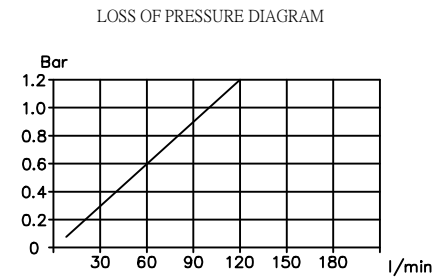

direction of air
風向

耐 壓 MAX PRESSURE	20 Mpa	風扇電壓 VOLTAGE	1P AC115V, AC230V, DC12V, DC24V		氣冷式冷卻器	AIR/OIL COOLER	
繪 圖 NAME	Peter	材質 MATERIAL	鋁合金 Auminun	流 量 FLOW-RATE	10-100L/Min	規 格 MODEL	AH1417-A*
日 期 DATE	2010-09-16	冷排厚度 COOLER THICKNESS	45m/m	重 量 WEIGHT	10.5KG	公 司 COMPANY	COOLBIT