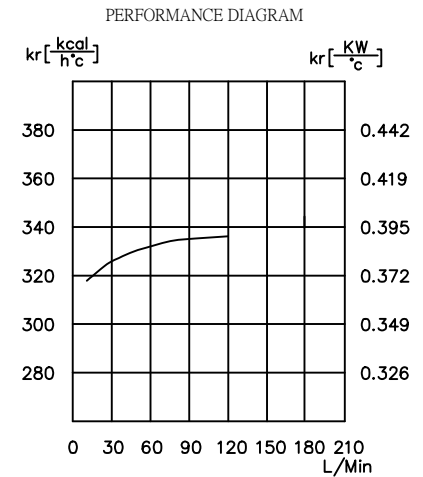

direction of air
風向

耐 壓 MAX PRESSURE	20 Mpa	風扇電壓 VOLTAGE	1P AC115V, AC230V, DC12V, DC24V		氣冷式冷卻器	AIR/OIL COOLER	
繪 圖 NAME	Peter	材質 MATERIAL	鋁合金 Auminun	流 量 FLOW-RATE	10-100L/Min	規 格 MODEL	AH1417-A*
日 期 DATE	2010-09-16	冷排厚度 COOLER THICKNESS	45m/m	重 量 WEIGHT	10.5KG	公 司 COMPANY	COOLBIT