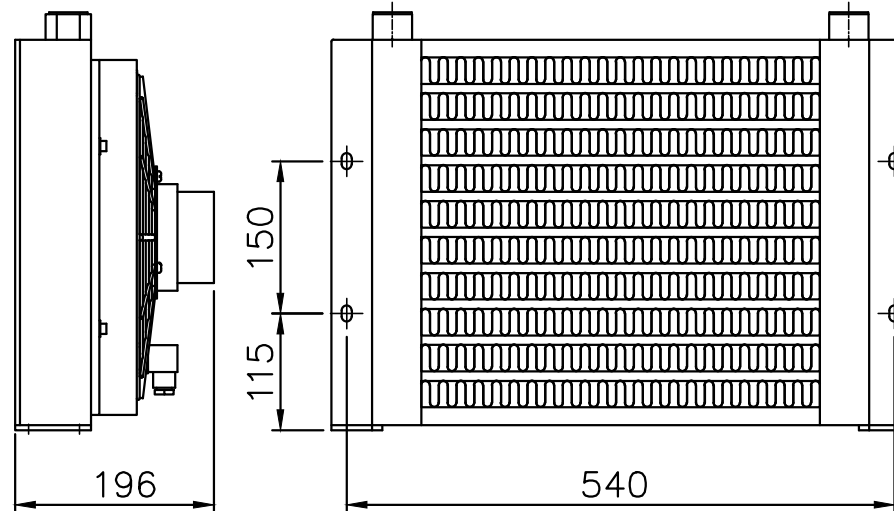

direction of air
風向

耐 壓 MAX PRESSURE	20 Mpa	風扇電壓 VOLTAGE	1P AC115V, AC230V, DC12V, DC24V		氣冷式冷卻器	AIR/OIL COOLER	
繪 圖 NAME	Peter	材質 MATERIAL	鋁合金 Auminun	流 量 FLOW-RATE	10-100L/Min	規 格 MODEL	AH1417-A*
日 期 DATE	2010-09-16	冷排厚度 COOLER THICKNESS	45m/m	重 量 WEIGHT	10.5KG	公 司 COMPANY	COOLBIT