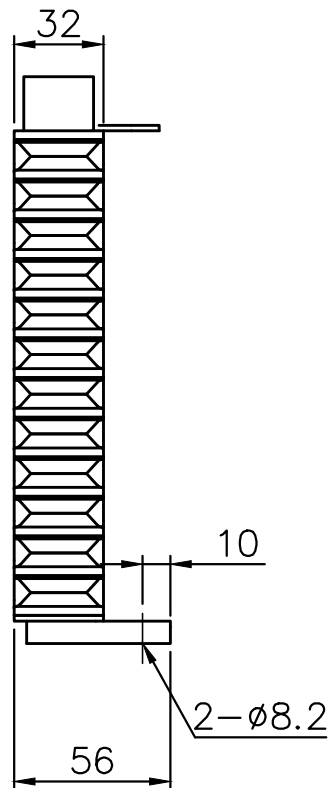

direction of air

風向

LOSE OF PRESSURE DIAGRAM (32 CST)

耐壓 MAX PRESSURE	1 Mpa	風扇電壓 VOLTAGE				氣冷式冷卻器 AIR/OIL COOLER	
繪圖 NAME	Peter	材質 MATERIAL	鋁合金 Auminun	流量 FLOW-RATE	0-10L/Min	規格 MODEL	AL 608
日期 DATE	2010-11-04	冷排厚度 COOLER THICKNESS		重量 WEIGHT	0.75Kg	公司 COMPANY	COOLBIT