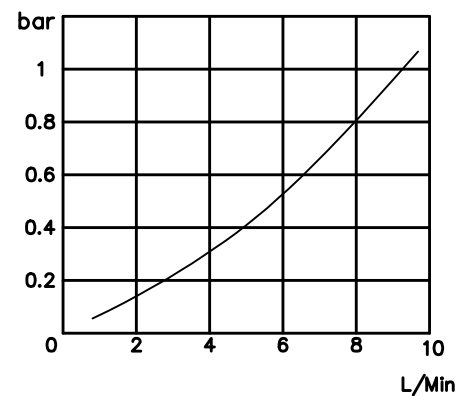

direction of air

風向

LOSE OF PRESSURE DIAGRAM (32 CST)

耐壓 MAX PRESSURE	1 Mpa	風扇電壓 VOLTAGE				氣冷式冷卻器 AIR/OIL COOLER	
繪圖 NAME	Peter	材質 MATERIAL	鋁合金 Auminun	流量 FLOW-RATE	0-10L/Min	規格 MODEL	AL 608
日期 DATE	2010-11-04	冷排厚度 COOLER THICKNESS		重量 WEIGHT	0.75Kg	公司 COMPANY	COOLBIT