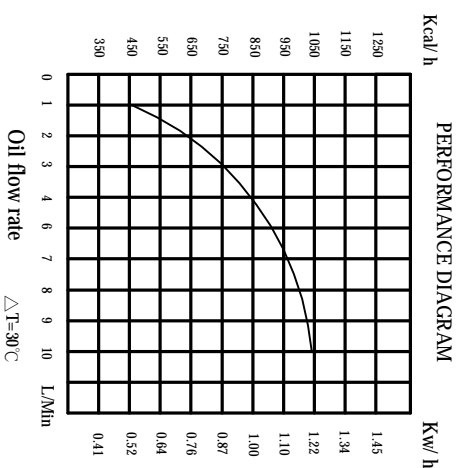

direction of air
風向 →

耐壓 MAX PRESSURE	1 Mpa	風扇電壓 VOLTAGE	1P AC115V.AC230V.AC380V	DC24V	氣冷式冷卻器	AIR/OIL COOLER	
繪圖 NAME	Peter	材質 MATERIAL	鋁合金 Aluminun	流量 FLOW-RATE	0-10L/Min	規格 MODEL	AL 608-A
日期 DATE	2010-11-04	冷排厚度 COOLER THICKNESS		重量 WEIGHT	2Kg	公司 COMPANY	COOLBIT