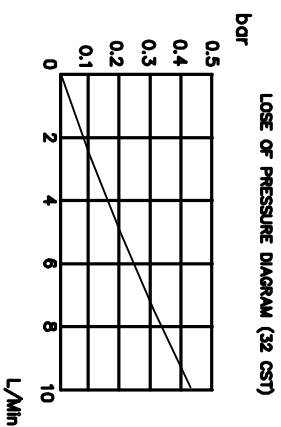

direction of air
風向 →

耐壓 MAX PRESSURE	1 Mpa	風扇電壓 VOLTAGE	1P AC115V.AC230V.AC380V	DC24V	氣冷式冷卻器	AIR/OIL COOLER	
繪圖 NAME	Peter	材質 MATERIAL	鋁合金 Aluminun	流量 FLOW-RATE	0-10L/Min	規格 MODEL	AL 608-A
日期 DATE	2010-11-04	冷排厚度 COOLER THICKNESS		重量 WEIGHT	2Kg	公司 COMPANY	COOLBIT