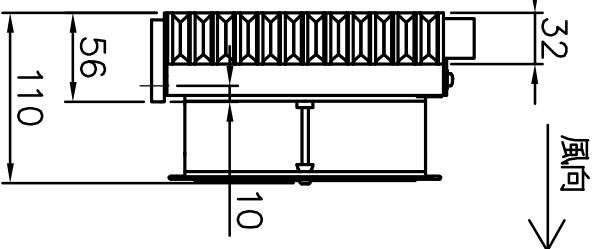

direction of air
風向 →

耐壓 MAX PRESSURE	1 Mpa	風扇電壓 VOLTAGE	1P AC115V.AC230V.AC380V	DC24V	氣冷式冷卻器	AIR/OIL COOLER	
繪圖 NAME	Peter	材質 MATERIAL	鋁合金 Aluminun	流量 FLOW-RATE	0-10L/Min	規格 MODEL	AL 608-A
日期 DATE	2010-11-04	冷排厚度 COOLER THICKNESS		重量 WEIGHT	2Kg	公司 COMPANY	COOLBIT