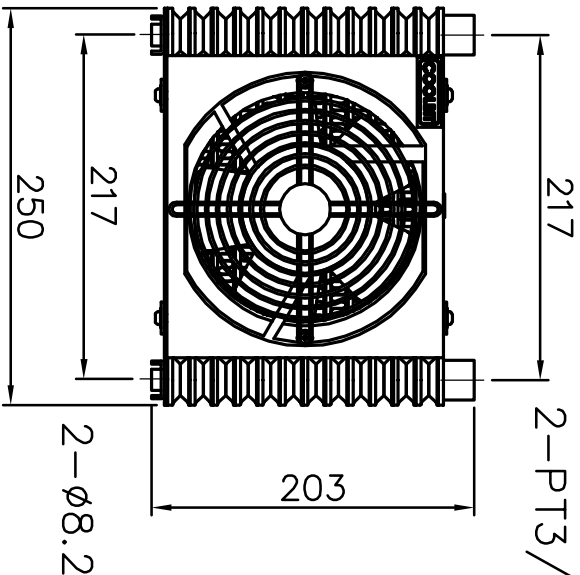

direction of air
風向 →

耐壓 MAX PRESSURE	1 Mpa	風扇電壓 VOLTAGE	1P AC115V.AC230V.AC380V	DC24V	氣冷式冷卻器	AIR/OIL COOLER	
繪圖 NAME	Peter	材質 MATERIAL	鋁合金 Aluminun	流量 FLOW-RATE	0-10L/Min	規格 MODEL	AL 608-A
日期 DATE	2010-11-04	冷排厚度 COOLER THICKNESS		重量 WEIGHT	2Kg	公司 COMPANY	COOLBIT