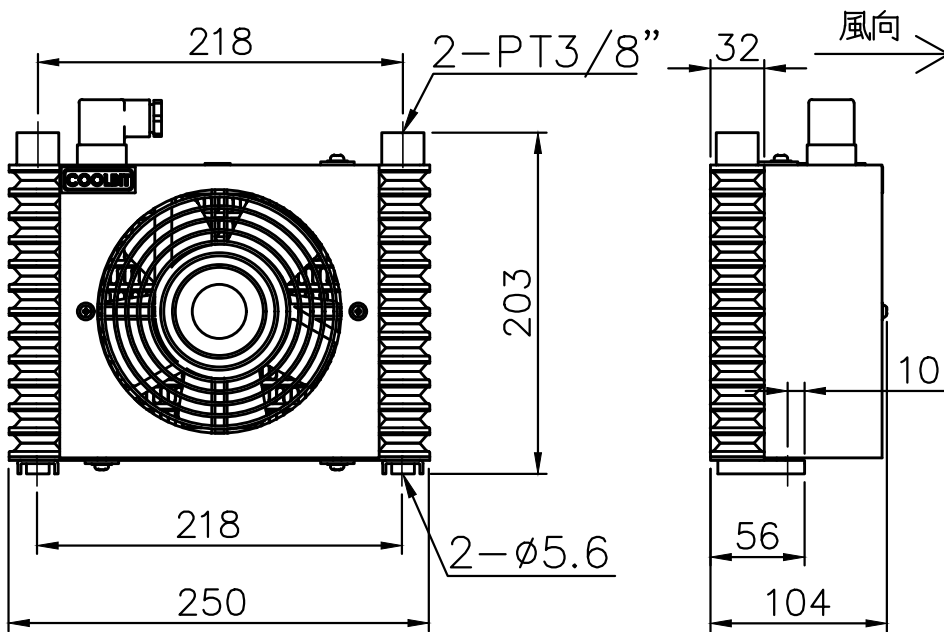

direction of air

耐壓 MAX PRESSURE	1 Mpa	風扇電壓 VOLTAGE	1P AC115V.AC230V.AC380V DC24V		氣冷式冷卻器
繪圖 NAME	Peter	材質 MATERIAL	鋁合金 Auminun	流量 FLOW-RATE	規 格 MODEL
日期 DATE	2010-11-04	冷排厚度 COOLER THICKNESS		重量 WEIGHT	公 司 COMPANY
				0-10L/Min	AIR/OIL COOLER
				2.6Kg	AL 608-CA
					COOLBIT