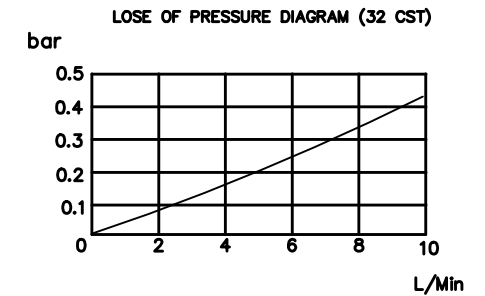

direction of air

耐壓 MAX PRESSURE	1 Mpa	風扇電壓 VOLTAGE	1P AC115V.AC230V.AC380V DC24V		氣冷式冷卻器
繪圖 NAME	Peter	材質 MATERIAL	鋁合金 Auminun	流量 FLOW-RATE	規 格 MODEL
日期 DATE	2010-11-04	冷排厚度 COOLER THICKNESS		重量 WEIGHT	公 司 COMPANY
				0-10L/Min	AIR/OIL COOLER
				2.6Kg	AL 608-CA
					COOLBIT