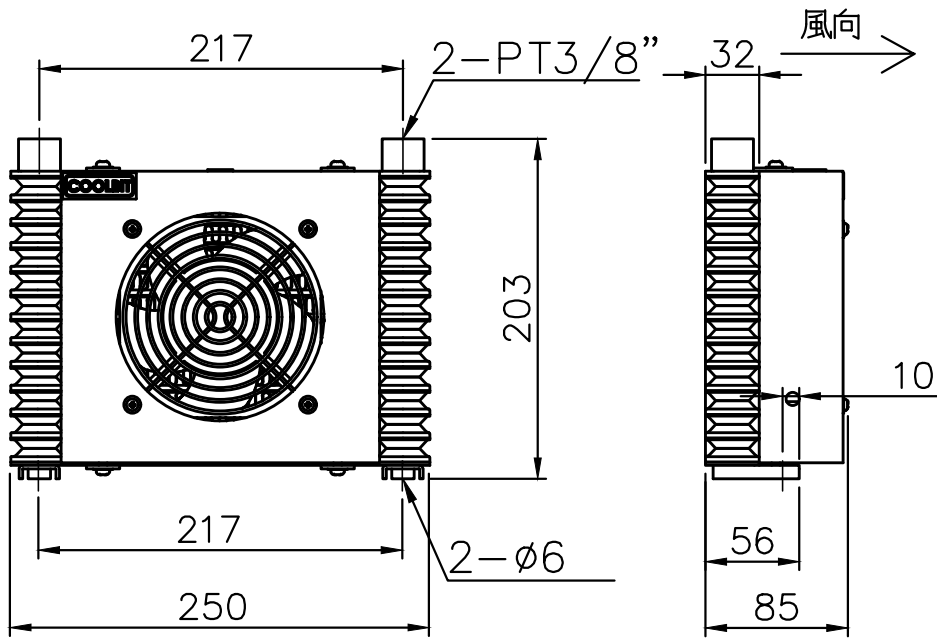

direction of air

耐壓 MAX PRESSURE	1 Mpa	風扇電壓 VOLTAGE	1P AC115V.AC230V.AC380V DC24V			氣冷式冷卻器	AIR/OIL COOLER
繪圖 NAME	Peter	材質 MATERIAL	鋁合金 Auminun	流 量 FLOW-RATE	0-10L/Min	規 格 MODEL	AL 608-4A
日期 DATE	2010-11-04	冷排厚度 COOLER THICKNESS		重 量 WEIGHT	1.5Kg	公 司 COMPANY	COOLBIT