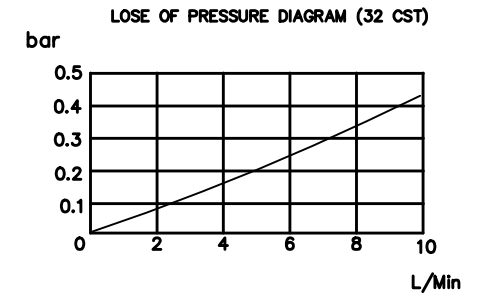

direction of air

耐壓 MAX PRESSURE	1 Mpa	風扇電壓 VOLTAGE	1P AC115V.AC230V.AC380V DC24V			氣冷式冷卻器	AIR/OIL COOLER
繪圖 NAME	Peter	材質 MATERIAL	鋁合金 Auminun	流 量 FLOW-RATE	0-10L/Min	規 格 MODEL	AL 608-4A
日期 DATE	2010-11-04	冷排厚度 COOLER THICKNESS		重 量 WEIGHT	1.5Kg	公 司 COMPANY	COOLBIT