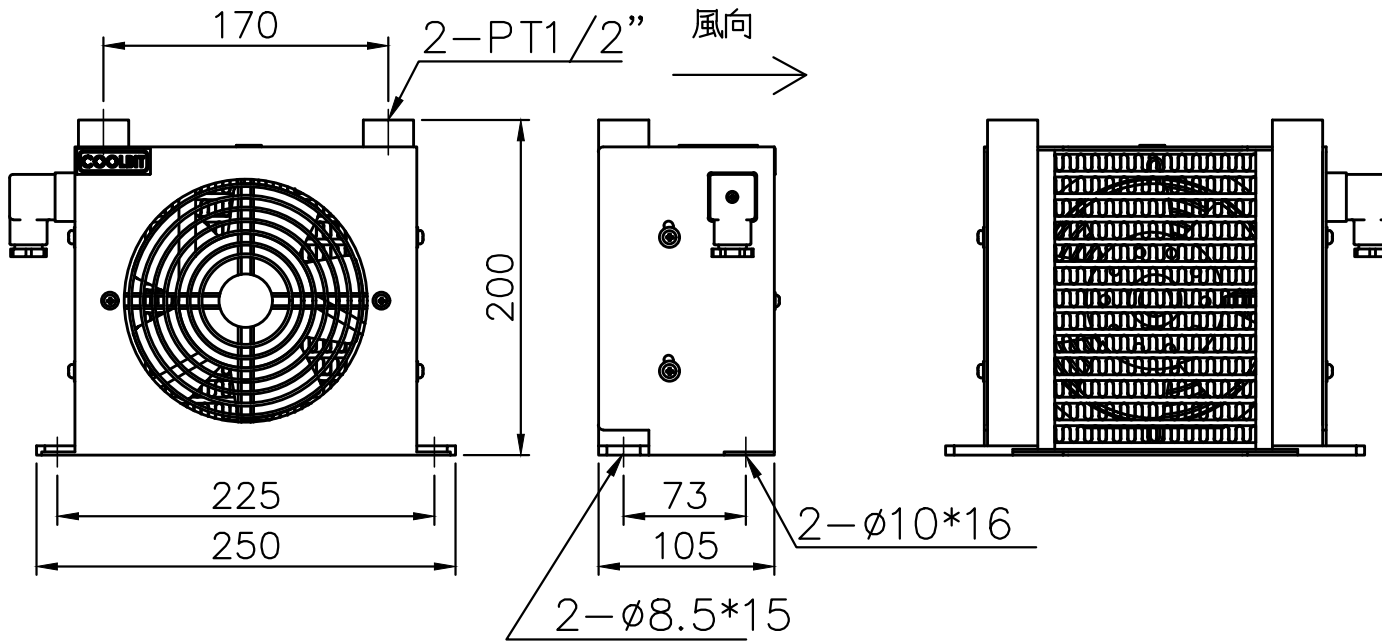

direction of air

耐壓 MAX PRESSURE	1 Mpa	風扇電壓 VOLTAGE	1P AC115V.AC230V.AC380V DC24V			氣冷式冷卻器	AIR/OIL COOLER
繪圖 NAME	Peter	材質 MATERIAL	鋁合金 Auminun	流 量 FLOW-RATE	20L/Min	規 格 MODEL	AW 0607-CA
日期 DATE	2010-11-04	冷排厚度 COOLER THICKNESS		重 量 WEIGHT		公 司 COMPANY	COOLBIT