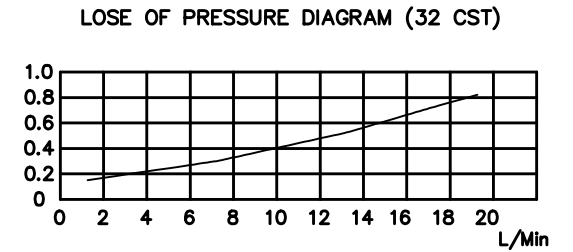

direction of air

耐壓 MAX PRESSURE	1 Mpa	風扇電壓 VOLTAGE	1P AC115V.AC230V.AC380V DC24V			氣冷式冷卻器	AIR/OIL COOLER
繪圖 NAME	Peter	材質 MATERIAL	鋁合金 Auminun	流 量 FLOW-RATE	20L/Min	規 格 MODEL	AW 0607-CA
日期 DATE	2010-11-04	冷排厚度 COOLER THICKNESS		重 量 WEIGHT		公 司 COMPANY	COOLBIT