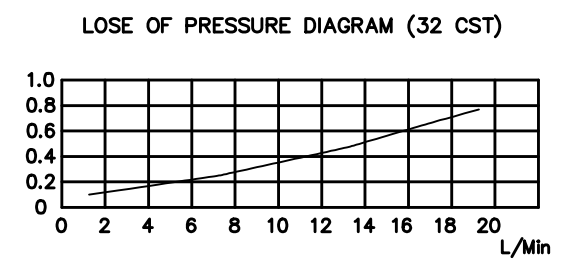

direction of air

耐壓 MAX PRESSURE	15 Mpa	風扇電壓 VOLTAGE	1P AC115V.AC230V.AC380V	DC24V		氣冷式冷卻器	AIR/OIL COOLER
繪圖 NAME	Peter	材質 MATERIAL	鋁合金 Auminun	流 量 FLOW-RATE	20L/Min	規 格 MODEL	AW 0608-CA
日期 DATE	2010-11-04	冷排厚度 COOLER THICKNESS		重 量 WEIGHT		公 司 COMPANY	COOLBIT