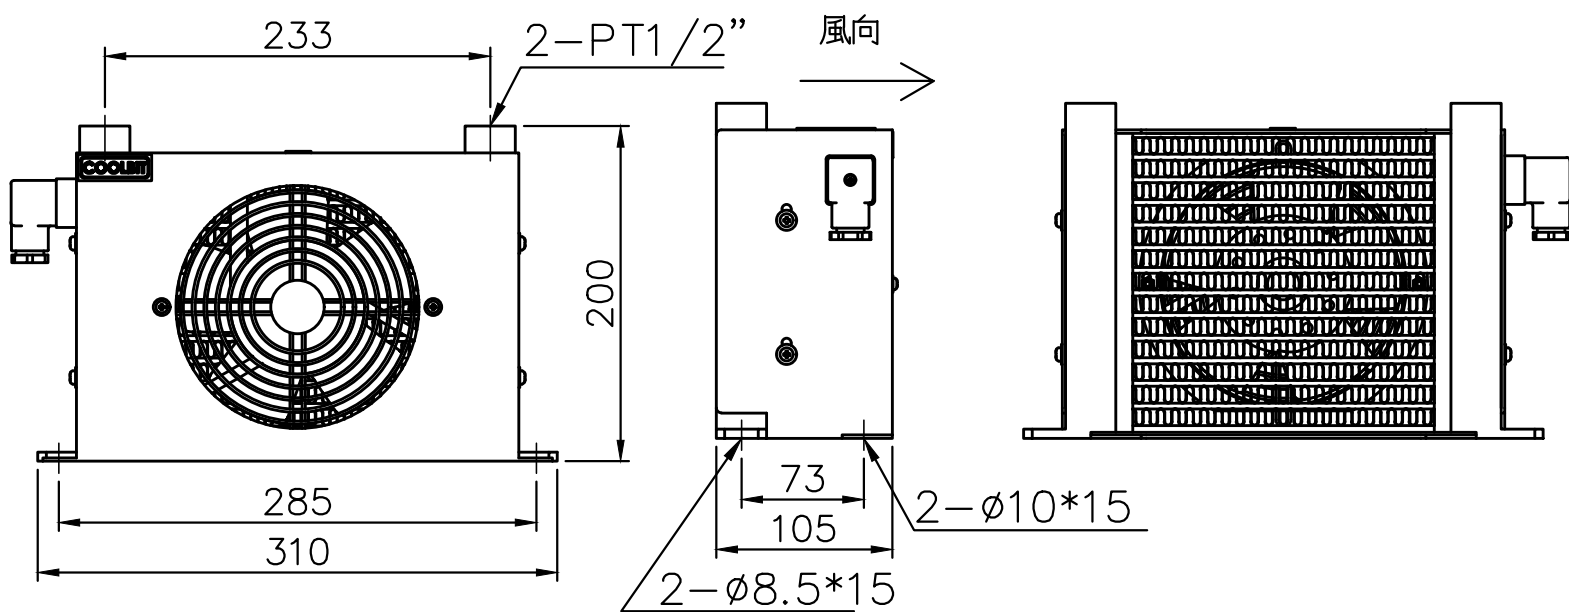

direction of air

耐壓 MAX PRESSURE	15 Mpa	風扇電壓 VOLTAGE	1P AC115V.AC230V.AC380V	DC24V		氣冷式冷卻器	AIR/OIL COOLER
繪圖 NAME	Peter	材質 MATERIAL	鋁合金 Auminun	流 量 FLOW-RATE	20L/Min	規 格 MODEL	AW 0608-CA
日期 DATE	2010-11-04	冷排厚度 COOLER THICKNESS		重 量 WEIGHT		公 司 COMPANY	COOLBIT