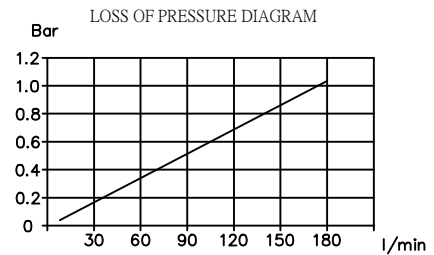

2-PT1 1/4"

direction of air

風向

2- $\phi 10 \times 15$

2- $\phi 9 \times 13$

耐 壓 MAX PRESSURE	20 Mpa	風扇電壓 VOLTAGE	3P AC230/400V			氣冷式冷卻器	AIR/OIL COOLER
繪 圖 NAME	Peter	材 質 MATERIAL	鋁合金 Auminun	流 量 FLOW-RATE	10-200L/Min	規 格 MODEL	AH1428-CA*
日 期 DATE	2010-09-23	冷排厚度 COOLER THICKNESS	50m/m	重 量 WEIGHT	20KG	公 司 COMPANY	COOLBIT