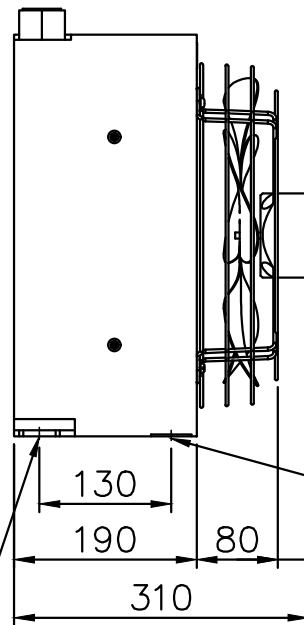

2-PT1 1/4"

direction of air

風向

2- $\phi 10 \times 15$

2- $\phi 9 \times 13$

耐 壓 MAX PRESSURE	20 Mpa	風扇電壓 VOLTAGE	3P AC230/400V			氣冷式冷卻器	AIR/OIL COOLER
繪 圖 NAME	Peter	材 質 MATERIAL	鋁合金 Auminun	流 量 FLOW-RATE	10-200L/Min	規 格 MODEL	AH1428-CA*
日 期 DATE	2010-09-23	冷排厚度 COOLER THICKNESS	50m/m	重 量 WEIGHT	20KG	公 司 COMPANY	COOLBIT