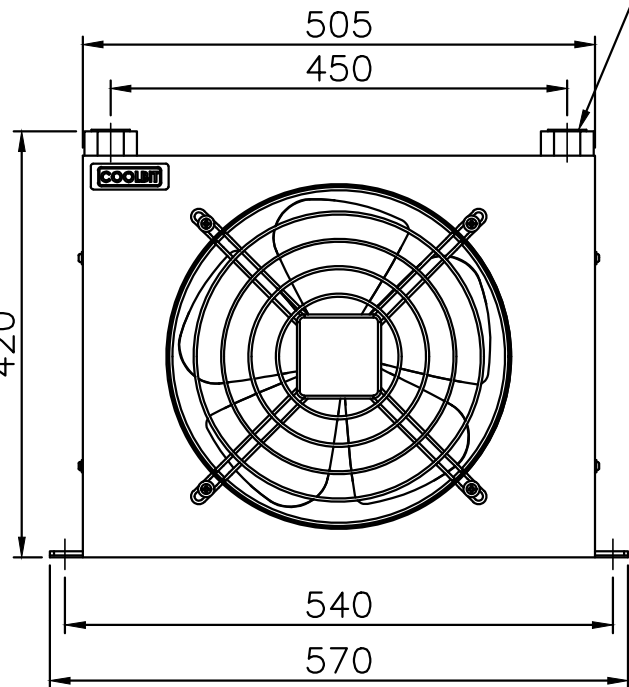

2-PT1 1/4"

direction of air

風向

2- $\phi 10 \times 15$

2- $\phi 9 \times 13$

耐 壓 MAX PRESSURE	20 Mpa	風扇電壓 VOLTAGE	3P AC230/400V			氣冷式冷卻器	AIR/OIL COOLER
繪 圖 NAME	Peter	材 質 MATERIAL	鋁合金 Auminun	流 量 FLOW-RATE	10-200L/Min	規 格 MODEL	AH1428-CA*
日 期 DATE	2010-09-23	冷排厚度 COOLER THICKNESS	50m/m	重 量 WEIGHT	20KG	公 司 COMPANY	COOLBIT