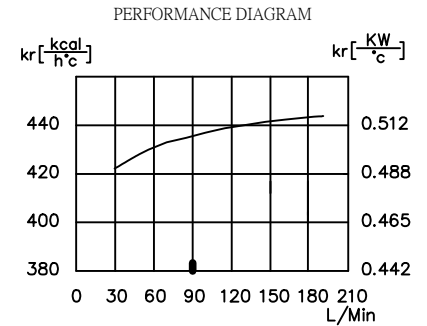

2-PT1 1/4"

direction of air

風向

2- $\phi 10 \times 15$

2- $\phi 9 \times 13$

耐 壓 MAX PRESSURE	20 Mpa	風扇電壓 VOLTAGE	3P AC230/400V			氣冷式冷卻器	AIR/OIL COOLER
繪 圖 NAME	Peter	材 質 MATERIAL	鋁合金 Auminun	流 量 FLOW-RATE	10-200L/Min	規 格 MODEL	AH1428-CA*
日 期 DATE	2010-09-23	冷排厚度 COOLER THICKNESS	50m/m	重 量 WEIGHT	20KG	公 司 COMPANY	COOLBIT